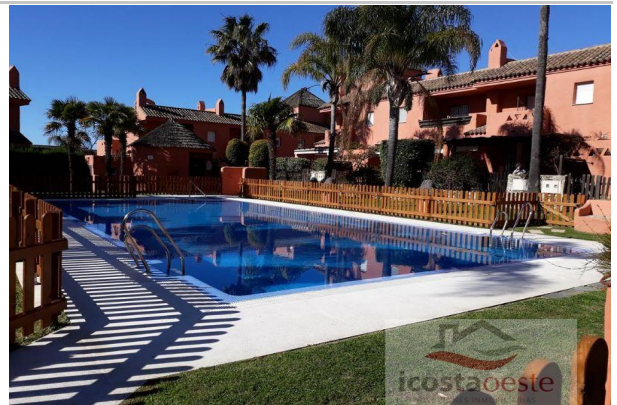

Referencia: 251-P001426

Tipo Inmueble: Piso Bajo

Operación: Alquiler

Precio: 1.450 €

Estado: Buen estado

Dirección: MAR CANTABRICO

Nº: 2Planta: Baja

Población: El Puerto de Santa María

Provincia: Cádiz

Cod. postal: 11500

Zona: LAS REDES

m² construidos: 103
Metros útiles: 88
Metros de parcela: 0
m² Terraza: 0
Dormitorios: 3
Baños: 2
Aseos: 0
armarios: 3

Ascensor: No
Piscina: Si
Garajes: 1
terrazza(s): 2
Trastero: Si
zonas verdes: Si
patio: No
amueblado: No

suelo de:
aire acondicionado: Frío/Calor
agua caliente: Individual
combustible: Gas Natural
Orientación: Sur
Antigüedad:
Exterior/Interior: Exterior
gastos de comunidad/mes: 0

Descripción:

Piso bajo con jardín privado en urbanización con zonas comunes con piscina. Tiene 3 dormitorios, 2 baños, cocina amueblada con electrodomésticos, salón-comedor, plaza de garaje con trastero, aire acondicionado, calefacción... A un paseo de la playa. ALQUILER ANUAL SIN MUEBLES, preferentemente para personal americano de la Base Naval o avalados por empresa.